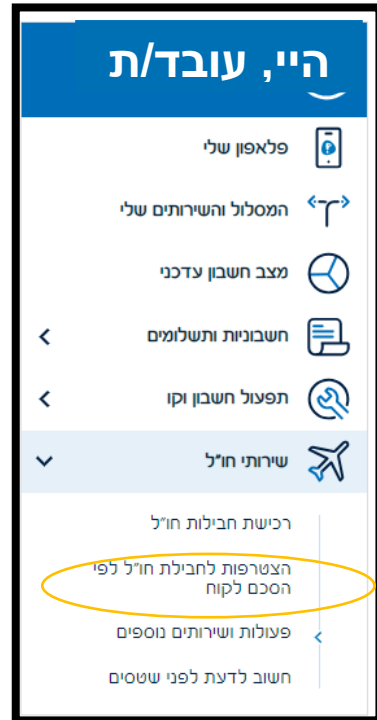

4. בשלב זה תשלח הודעת SMS עם קוד אותו תתבקשו להקליד

התחברות לאתר פלאפון

שלחנו לך קוד חד פעמי ב - SMS
אם לא קיבלת את הקוד - אפשר לנסות שוב או לחייג ל - ***165***

מה הקוד שקיבלת?

להמשיך

לאחר ההתחברות לאיזור האישי, ישנן שתי אפשרויות לבחירת חבילת החשכ"ל הרצויה. בחלק מהמחשבים תעבוד אפשרות א' ובחלק מהמחשבים תעבוד אפשרות ב'.

אפשרות א' לבחירת חבילת חו"ל

א. יש לבחור במסך האפשרויות - "שירותי חו"ל":

היי, עובד/ת

- פלאפון שלי
- המסלול והשירותים שלי
- מצב חשבון עדכני
- חשבוניות ותשלומים
- תפעול חשבון וקו
- שירותי חו"ל**

ב. יש לבחור "הצטרפות לחבילות חו"ל לפי הסכם לקוח" ולהזין את תאריך הנסיעה ולבחור "המשך".

ג. יש לבחור את החבילה הרצויה וללחוץ "לרכישה".

ד. יש להזין קוד, כתובת דוא"ל, לאשר את תנאי השימוש ולאשר את החבילה.

אפשרות ב' לבחירת חבילת חו"ל

א. יש לבחור במסך האפשרויות- "שירותי חו"ל":

ב. יש לבחור במסך האפשרויות- "פעולות ושירותים נוספים":

ג. יש לבחור במסך האפשרויות- "הצטרפות לחבילת חו"ל לפי הסכם לקוח":

ד. יש לבחור את תאריך הטיסה וללחוץ "המשך"

ה. יש את החבילה הרצויה ולוודא שהיעד המבוקש אכן נמצא ברשימת הייעדים.

המשך

29/08/2024

המנוי סם לחו"ל בתאריך