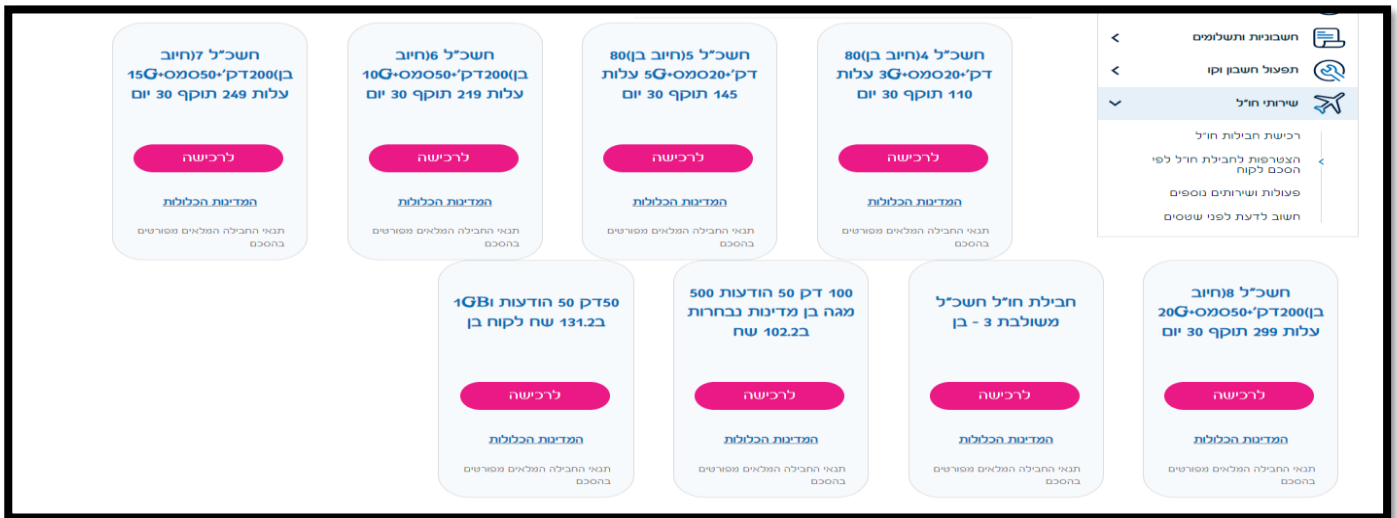

4. בשלב זה תשלח הודעת SMS עם קוד אותו תתבקשו להקליד

התחברות לאתר פלאפון

שלחנו לך קוד חד פעמי ב - SMS
אם לא קיבלת את הקוד - אפשר לנסות שוב או לחייג ל - ***165***

מה הקוד שקיבלת?

להמשיך

לאחר ההתחברות לאיזור האישי, ישנן שתי אפשרויות לבחירת חבילת החשכ"ל הרצויה. בחלק מהמחשבים תעבוד אפשרות א' ובחלק מהמחשבים תעבוד אפשרות ב'.

אפשרות א' לבחירת חבילת חו"ל

א. יש לבחור במסך האפשרויות - "שירותי חו"ל":

היי, עובד/ת

- פלאפון שלי
- המסלול והשירותים שלי
- מצב חשבון עדכני
- חשבוניות ותשלומים
- תפעול חשבון וקו
- שירותי חו"ל**

ב. יש לבחור "הצטרפות לחבילות חו"ל לפי הסכם לקוח" ולהזין את תאריך הנסיעה ולבחור "המשך".

ג. יש לבחור את החבילה הרצויה וללחוץ "לרכישה".

ד. יש להזין קוד, כתובת דוא"ל, לאשר את תנאי השימוש ולאשר את החבילה.

אפשרות ב' לבחירת חבילת חו"ל

א. יש לבחור במסך האפשרויות- "שירותי חו"ל":

ב. יש לבחור במסך האפשרויות- "פעולות ושירותים נוספים":

ג. יש לבחור במסך האפשרויות- "הצטרפות לחבילת חו"ל לפי הסכם לקוח":

ד. יש לבחור את תאריך הטיסה וללחוץ "המשך"

ה. יש את החבילה הרצויה ולוודא שהיעד המבוקש אכן נמצא ברשימת הייעדים.

המשך

29/08/2024

המנוי סם לחו"ל בתאריך