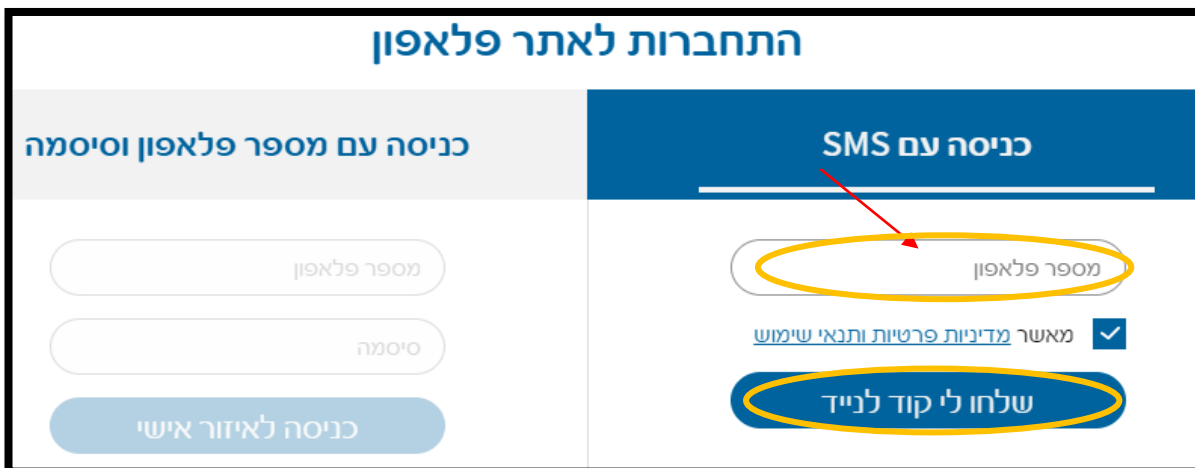

ט"ז/אב/תשפ"ד
20/08/2024

רכישת חבילות חו"ל לגלישה ושיחות

מסמך זה נועד לפרט את האופן בו יש באפשרותכם לרכוש חבילת חו"ל מחברת פלאפון.

1. יש להיכנס דרך גוגל ל"פלאפון אזור אישי" דרך מחשב.

2. יש לבחור "התחברות"

3. להכניס את מספר הטלפון הנייד ב"כניסה עם SMS" וללחוץ "שלחו לי קוד לנייד".

4. בשלב זה תשלח הודעת SMS עם קוד אותו תתבקשו להקליד

התחברות לאתר פלאפון

שלחנו לך קוד חד פעמי ב - SMS
אם לא קיבלת את הקוד - אפשר לנסות שוב או לחייג ל - ***165***

מה הקוד שקיבלת?

להמשיך

לאחר ההתחברות לאיזור האישי, ישנן שתי אפשרויות לבחירת חבילת החשכ"ל הרצויה. בחלק מהמחשבים תעבוד אפשרות א' ובחלק מהמחשבים תעבוד אפשרות ב'.

אפשרות א' לבחירת חבילת חו"ל

א. יש לבחור במסך האפשרויות - "שירותי חו"ל":

היי, עובד/ת

- פלאפון שלי
- המסלול והשירותים שלי
- מצב חשבון עדכני
- חשבוניות ותשלומים
- תפעול חשבון וקו
- שירותי חו"ל**

ב. יש לבחור "הצטרפות לחבילות חו"ל לפי הסכם לקוח" ולהזין את תאריך הנסיעה ולבחור "המשך".