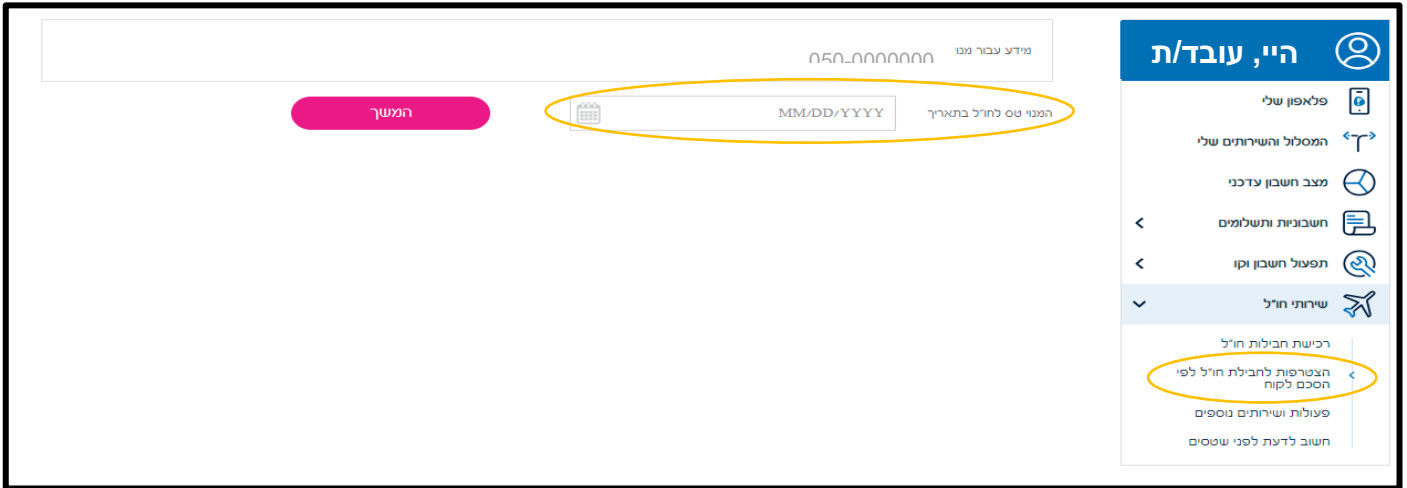

ט"ז/אב/תשפ"ד
20/08/2024

רכישת חבילות חו"ל לגלישה ושיחות

מסמך זה נועד לפרט את האופן בו יש באפשרותכם לרכוש חבילת חו"ל מחברת פלאפון.

1. יש להיכנס דרך גוגל ל"פלאפון אזור אישי" דרך מחשב.

2. יש לבחור "התחברות"

3. להכניס את מספר הטלפון הנייד ב"כניסה עם SMS" וללחוץ "שלחו לי קוד לנייד".

4. בשלב זה תשלח הודעת SMS עם קוד אותו תתבקשו להקליד

התחברות לאתר פלאפון

שלחנו לך קוד חד פעמי ב - SMS
אם לא קיבלת את הקוד - אפשר לנסות שוב או לחייג ל - ***165***

מה הקוד שקיבלת?

להמשיך

לאחר ההתחברות לאיזור האישי, ישנן שתי אפשרויות לבחירת חבילת החשכ"ל הרצויה. בחלק מהמחשבים תעבוד אפשרות א' ובחלק מהמחשבים תעבוד אפשרות ב'.

אפשרות א' לבחירת חבילת חו"ל

א. יש לבחור במסך האפשרויות - "שירותי חו"ל":

היי, עובד/ת

- פלאפון שלי
- המסלול והשירותים שלי
- מצב חשבון עדכני
- חשבוניות ותשלומים
- תפעול חשבון וקו
- שירותי חו"ל**

ב. יש לבחור "הצטרפות לחבילות חו"ל לפי הסכם לקוח" ולהזין את תאריך הנסיעה ולבחור "המשך".