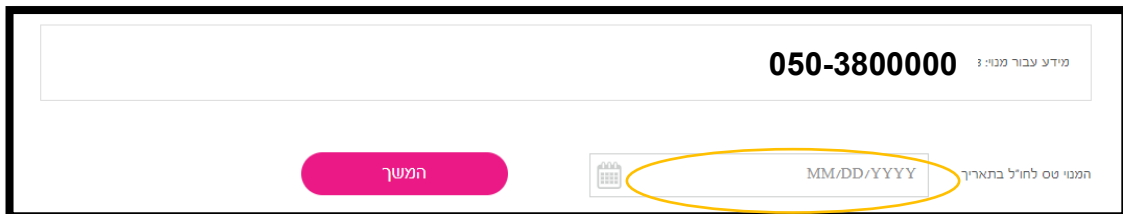

אפשרות א' לבחירת חבילת חו"ל

א. יש לבחור במסך האפשרויות - "שירותי חו"ל":

היי, עובד/ת

- פלאפון שלי
- המסלול והשירותים שלי
- מצב חשבון עדכני
- חשבוניות ותשלומים
- תפעול חשבון וקו
- שירותי חו"ל**

ב. יש לבחור "הצטרפות לחבילות חו"ל לפי הסכם לקוח" ולהזין את תאריך הנסיעה ולבחור "המשך".

ג. יש לבחור את החבילה הרצויה וללחוץ "לרכישה".

ד. יש להזין קוד, כתובת דוא"ל, לאשר את תנאי השימוש ולאשר את החבילה.

אפשרות ב' לבחירת חבילת חו"ל

א. יש לבחור במסך האפשרויות- "שירותי חו"ל":

ב. יש לבחור במסך האפשרויות- "פעולות ושירותים נוספים":

ג. יש לבחור במסך האפשרויות- "הצטרפות לחבילת חו"ל לפי הסכם לקוח":

ד. יש לבחור את תאריך הטיסה וללחוץ "המשך"

ה. יש את החבילה הרצויה ולוודא שהיעד המבוקש אכן נמצא ברשימת הייעדים.

המשך

29/08/2024

המנוי סם לחו"ל בתאריך