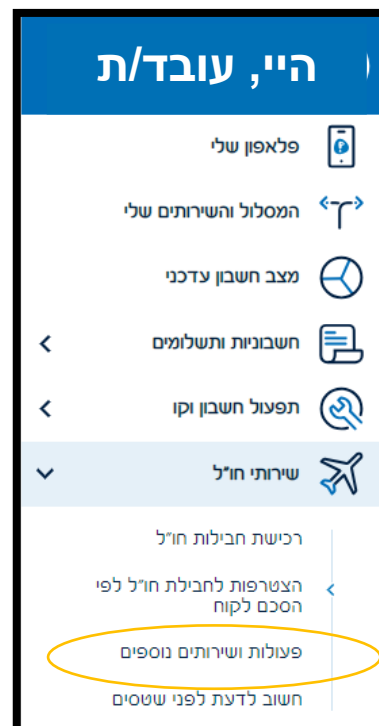

4. בשלב זה תשלח הודעת SMS עם קוד אותו תתבקשו להקליד

התחברות לאתר פלאפון

שלחנו לך קוד חד פעמי ב - SMS
אם לא קיבלת את הקוד - אפשר לנסות שוב או לחייג ל - ***165***

מה הקוד שקיבלת?

להמשיך

לאחר ההתחברות לאיזור האישי, ישנן שתי אפשרויות לבחירת חבילת החשכ"ל הרצויה. בחלק מהמחשבים תעבוד אפשרות א' ובחלק מהמחשבים תעבוד אפשרות ב'.

אפשרות א' לבחירת חבילת חו"ל

א. יש לבחור במסך האפשרויות - "שירותי חו"ל":

היי, עובד/ת

- פלאפון שלי
- המסלול והשירותים שלי
- מצב חשבון עדכני
- חשבוניות ותשלומים
- תפעול חשבון וקו
- שירותי חו"ל**

ב. יש לבחור "הצטרפות לחבילות חו"ל לפי הסכם לקוח" ולהזין את תאריך הנסיעה ולבחור "המשך".

ג. יש לבחור את החבילה הרצויה וללחוץ "לרכישה".

ד. יש להזין קוד, כתובת דוא"ל, לאשר את תנאי השימוש ולאשר את החבילה.

אפשרות ב' לבחירת חבילת חו"ל

א. יש לבחור במסך האפשרויות- "שירותי חו"ל":

ב. יש לבחור במסך האפשרויות- "פעולות ושירותים נוספים":

ג. יש לבחור במסך האפשרויות- "הצטרפות לחבילת חו"ל לפי הסכם לקוח":

ד. יש לבחור את תאריך הטיסה וללחוץ "המשך"

ה. יש את החבילה הרצויה ולוודא שהיעד המבוקש אכן נמצא ברשימת הייעדים.

המשך

29/08/2024

המנוי סם לחו"ל בתאריך