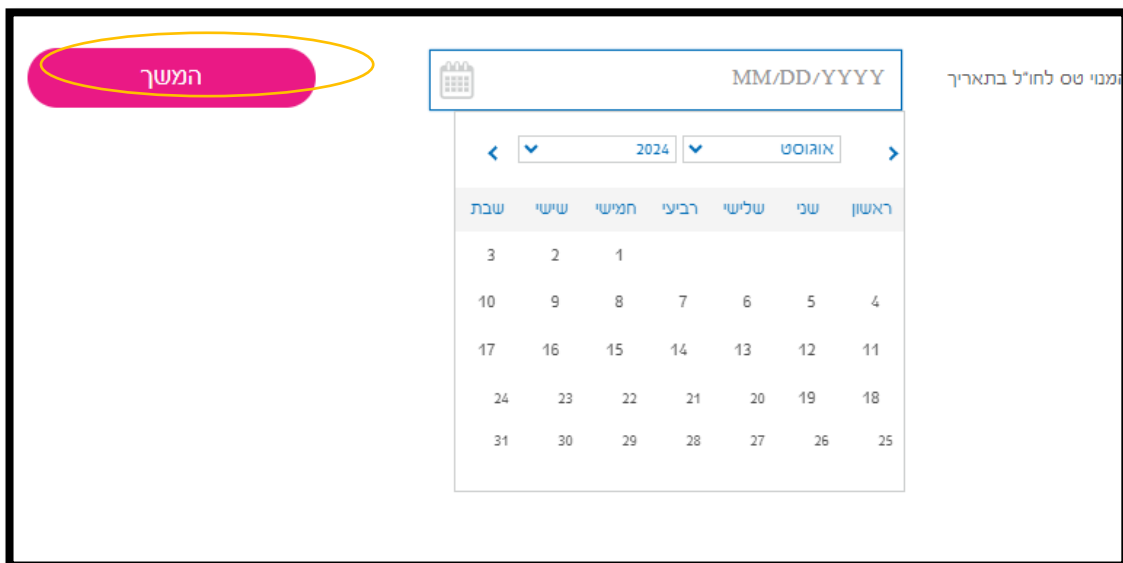

אפשרות א' לבחירת חבילת חו"ל

א. יש לבחור במסך האפשרויות - "שירותי חו"ל":

היי, עובד/ת

- פלאפון שלי
- המסלול והשירותים שלי
- מצב חשבון עדכני
- חשבוניות ותשלומים
- תפעול חשבון וקו
- שירותי חו"ל**

ב. יש לבחור "הצטרפות לחבילות חו"ל לפי הסכם לקוח" ולהזין את תאריך הנסיעה ולבחור "המשך".

ג. יש לבחור את החבילה הרצויה וללחוץ "לרכישה".

ד. יש להזין קוד, כתובת דוא"ל, לאשר את תנאי השימוש ולאשר את החבילה.

אפשרות ב' לבחירת חבילת חו"ל

א. יש לבחור במסך האפשרויות- "שירותי חו"ל":

ב. יש לבחור במסך האפשרויות- "פעולות ושירותים נוספים":

ג. יש לבחור במסך האפשרויות- "הצטרפות לחבילת חו"ל לפי הסכם לקוח":

ד. יש לבחור את תאריך הטיסה וללחוץ "המשך"

ה. יש את החבילה הרצויה ולוודא שהיעד המבוקש אכן נמצא ברשימת הייעדים.

המשך

29/08/2024

המנוי סם לחו"ל בתאריך