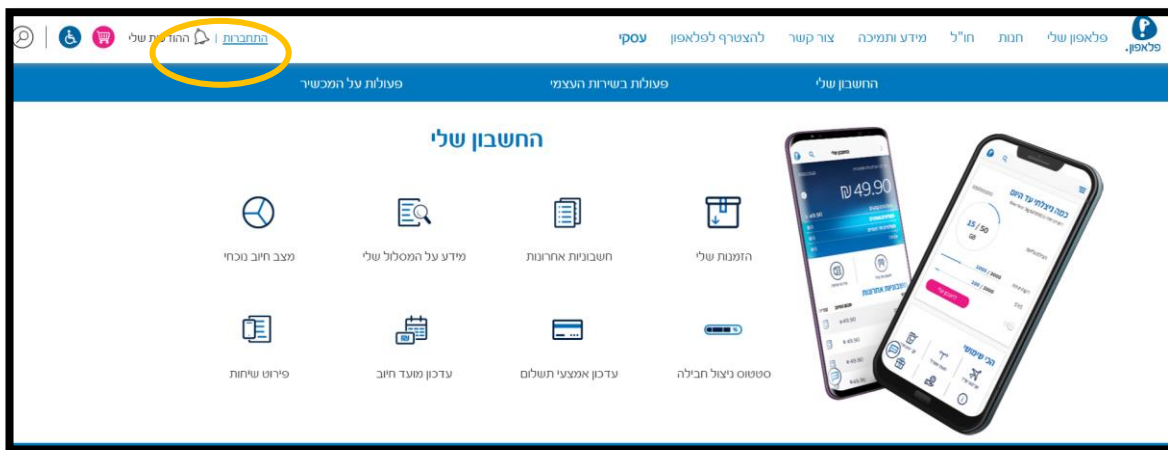

ט"ז/אב/תשפ"ד
20/08/2024

רכישת חבילות חו"ל לגלישה ושיחות

מסמך זה נועד לפרט את האופן בו יש באפשרותכם לרכוש חבילת חו"ל מחברת פלאפון.

1. יש להיכנס דרך גוגל ל"פלאפון אזור אישי" דרך מחשב.

2. יש לבחור "התחברות"

3. להכניס את מספר הטלפון הנייד ב"כניסה עם SMS" וללחוץ "שלחו לי קוד לנייד".

4. בשלב זה תשלח הודעת SMS עם קוד אותו תתבקשו להקליד

התחברות לאתר פלאפון

שלחנו לך קוד חד פעמי ב - SMS
אם לא קיבלת את הקוד - אפשר לנסות שוב או לחייג ל - ***165***

מה הקוד שקיבלת?

להמשיך

לאחר ההתחברות לאיזור האישי, ישנן שתי אפשרויות לבחירת חבילת החשכ"ל הרצויה. בחלק מהמחשבים תעבוד אפשרות א' ובחלק מהמחשבים תעבוד אפשרות ב'.

אפשרות א' לבחירת חבילת חו"ל

א. יש לבחור במסך האפשרויות - "שירותי חו"ל":

היי, עובד/ת

- פלאפון שלי
- המסלול והשירותים שלי
- מצב חשבון עדכני
- חשבוניות ותשלומים
- תפעול חשבון וקו
- שירותי חו"ל**

ב. יש לבחור "הצטרפות לחבילות חו"ל לפי הסכם לקוח" ולהזין את תאריך הנסיעה ולבחור "המשך".